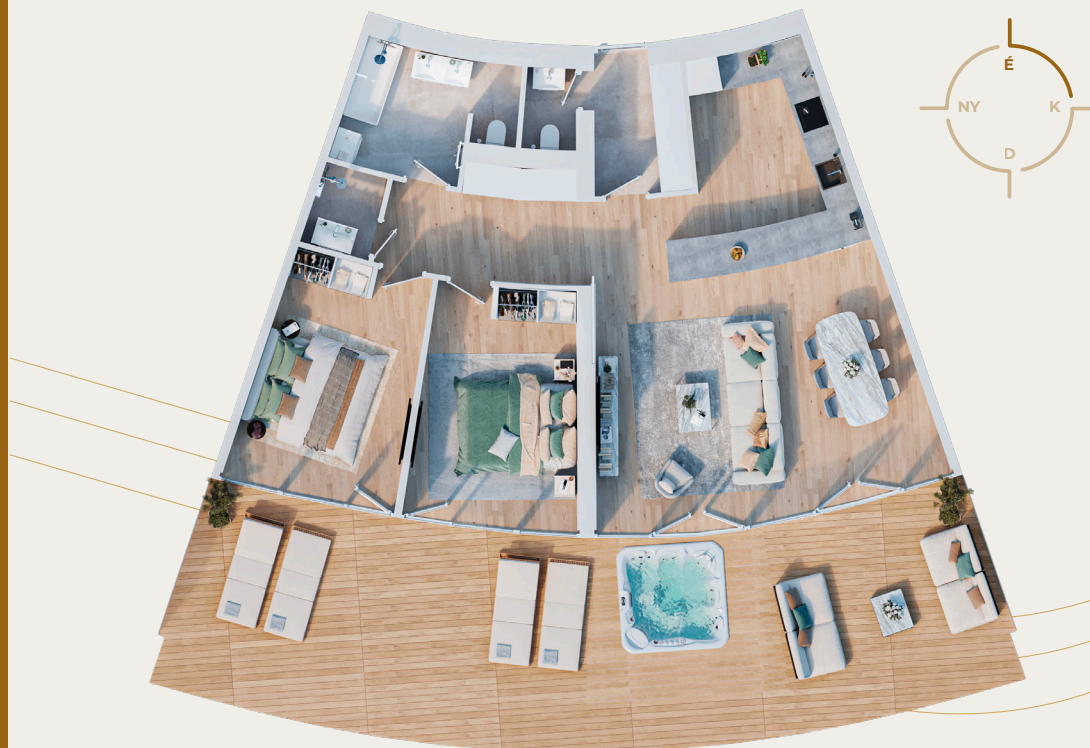

1,98 m²

Fürdőszoba
Bathroom

7,11 m²

Terasz 1.
Terrace 1.

30,43 m²

Terasz 2.
Terrace 2.

30,36 m²

**Lakás + Erkély
nettó területe**