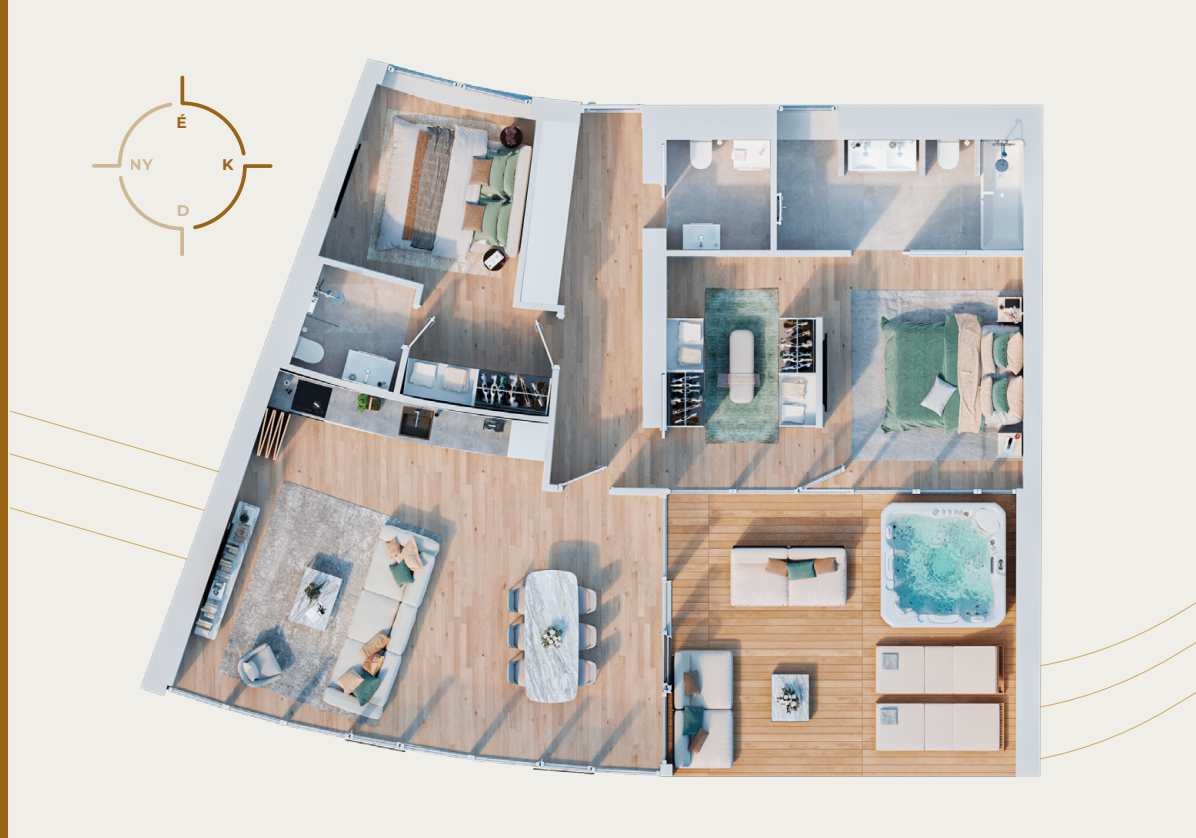

1. Emelet / 1st Floor G2 / G2

Előtér
Entrance

9,86 m²

Nappali + Étkező
Living room + Dining room

37,58 m²

Hálószoba 1.
Bedroom 1.

13,06 m²

Fürdőszoba 1.
Bathroom 1.

2,90 m²

Hálószoba 2.
Bedroom 2.

21,96 m²

Fürdőszoba 2.
Bathroom 2.

7,25 m²

WC
Toilette

3,06 m²

Erkély
Balcony

26,22 m²

Lakás + Erkély
nettó területe

Residence + Balcony
net area

121,88
m²